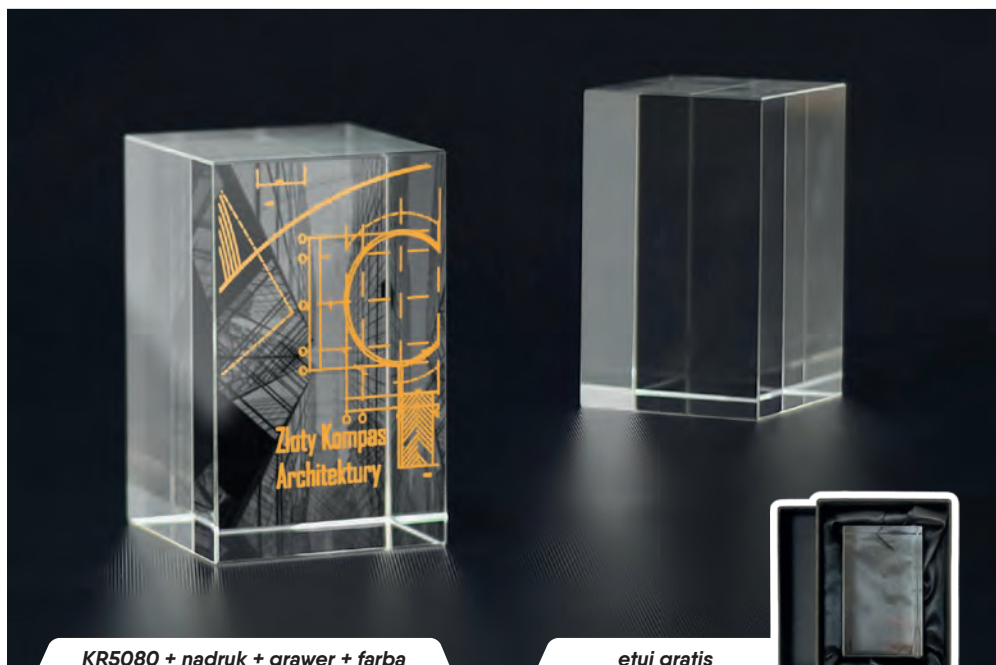

KR5080

KR5080 + nadruk + grawer + farba

etui gratis

Symbol produktu	KR5080
wymiary (cm)	8x5
grubość (cm)	5
cena (zł):	
bez usługi	60,5
grawerowane	142,8
grawerowane z farbą	184,2
zadrukowane	167,6
zadrukowane + grawer + farba	246,6
etui	w cenie