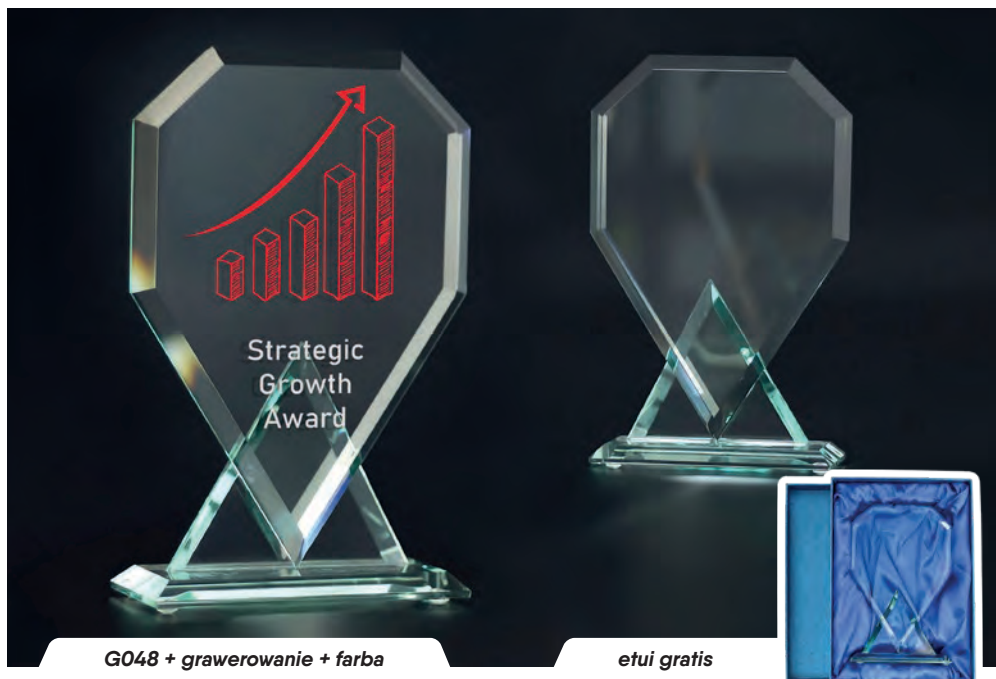

G048

Symbol produktu	G048
wymiary (cm)	22x16,5
grubość (cm)	2 x 1
cena (zł):	
bez usługi	1699
grawerowane	241,4
grawerowane z farbą	272,9
etui	w cenie