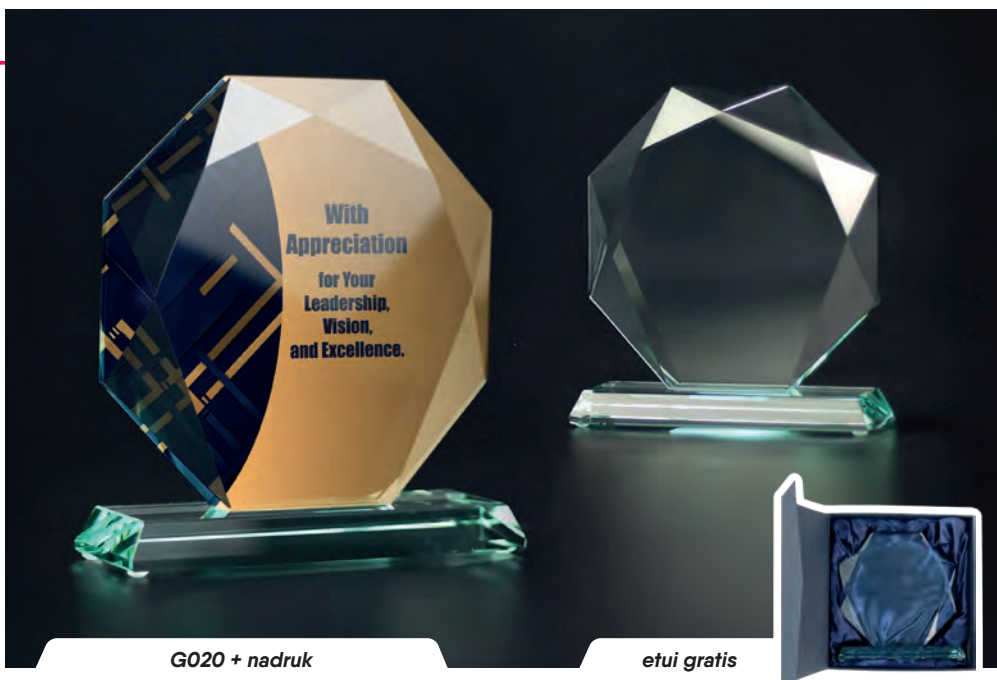

G018 + nadruk

etui gratis

G020 + nadruk

etui gratis