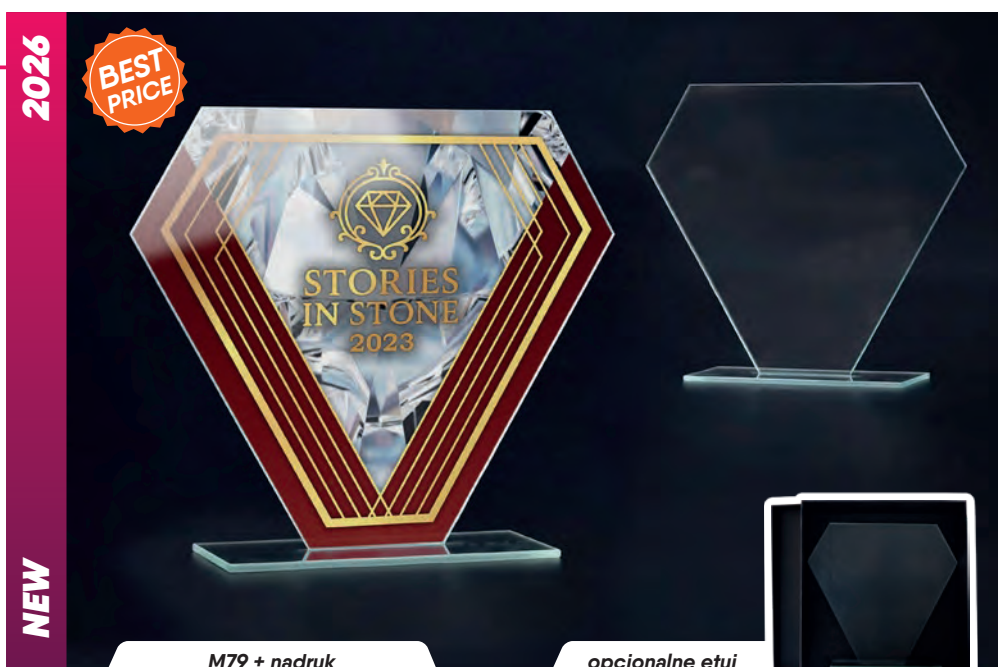

M74A + nadruk

M79 + nadruk

opcjonalne etui

M80

Symbol produktu	M80
wymiary (cm)	21x16
grubość (cm)	0,4
cena (zł):	
bez usługi	36,9
grawerowane	72,9
grawerowane z farbą	104,2
zadrukowane	82,6
zadrukowane + grawer + farba	155,3
etui	71,4 (H281/BK)