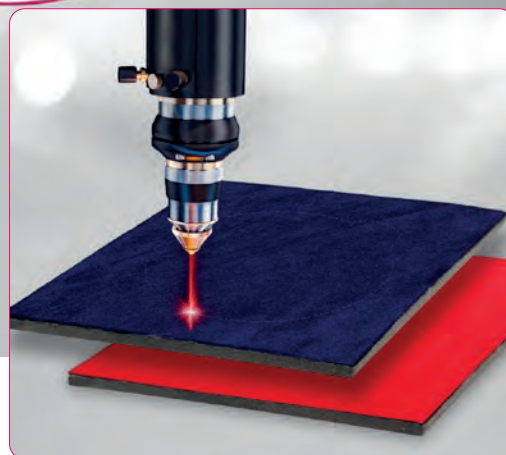

Etui custom

- **Najwyższa jakość**

Wysokiej jakości wykonanie zarówno na zewnątrz jak i wewnątrz etui.

- **Dowolny kształt medalu**

Wewnętrzna pianka jest wycinana laserem, dzięki czemu możemy precyzyjnie dopasować etui do medalu o dowolnym kształcie.

- **Dwa kolory**

Etui dostępne jest w 2 kolorach: czerwonym i niebieskim.

- **Duży rozmiar**

Etui dostępne w wymiarze 125x125x35mm, co pozwala na dopasowanie go do medalu o wielkości nawet 100x100 mm!

Symbol	Wymiary (cm)	Produkt	Kolor	cena (zł)
BOXMEDAL/BL	12,5 x 12,5 x 3,5	Etui welurowe	niebieski	39,90
BOXMEDAL/BL/GR1	12,5 x 12,5 x 3,5	Etui welurowe + pianka (bez cięcia laserem)	niebieski	49,90
BOXMEDAL/BL/GR2	12,5 x 12,5 x 3,5	Etui welurowe + pianka + cięcie kształtu medalu	niebieski	59,90
BOXMEDAL/RD	12,5 x 12,5 x 3,5	Etui welurowe	czerwony	39,90
BOXMEDAL/RD/GR1	12,5 x 12,5 x 3,5	Etui welurowe + pianka (bez cięcia laserem)	czerwony	49,90
BOXMEDAL/RD/GR2	12,5 x 12,5 x 3,5	Etui welurowe + pianka + cięcie kształtu medalu	czerwony	59,90