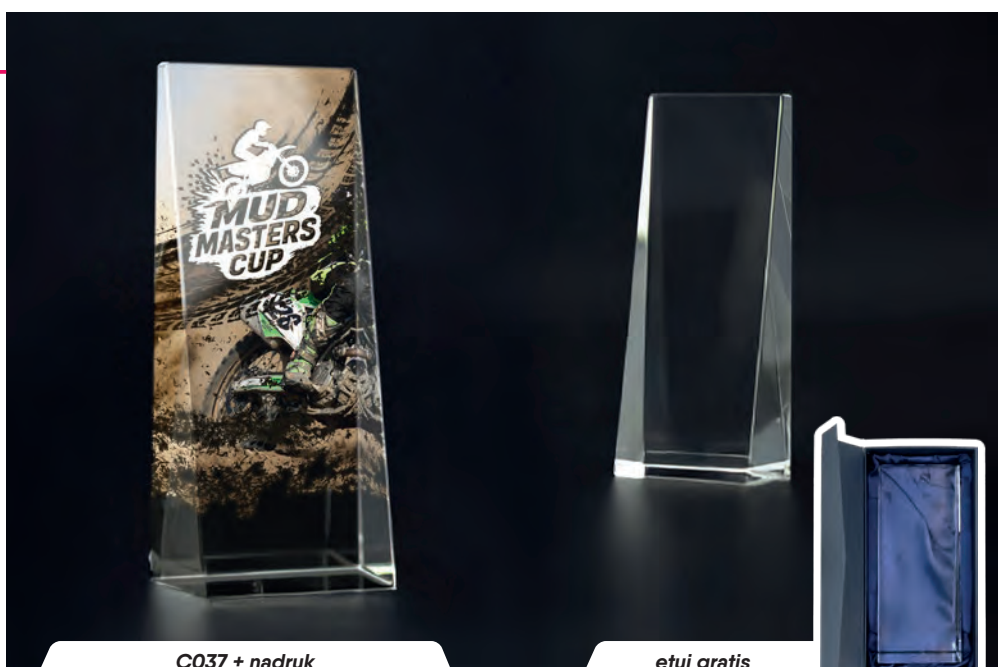

C037 + nadruk

etui gratis

C073

Symbol produktu	C073
wymiary (cm)	24,5x14
grubość (cm)	3
cena (zł):	
bez usługi	307,3
grawerowane	402,5
grawerowane z farbą	453,5
zadrukowane	444,1
zadrukowane + grawer + farba	571,8
etui	w cenie