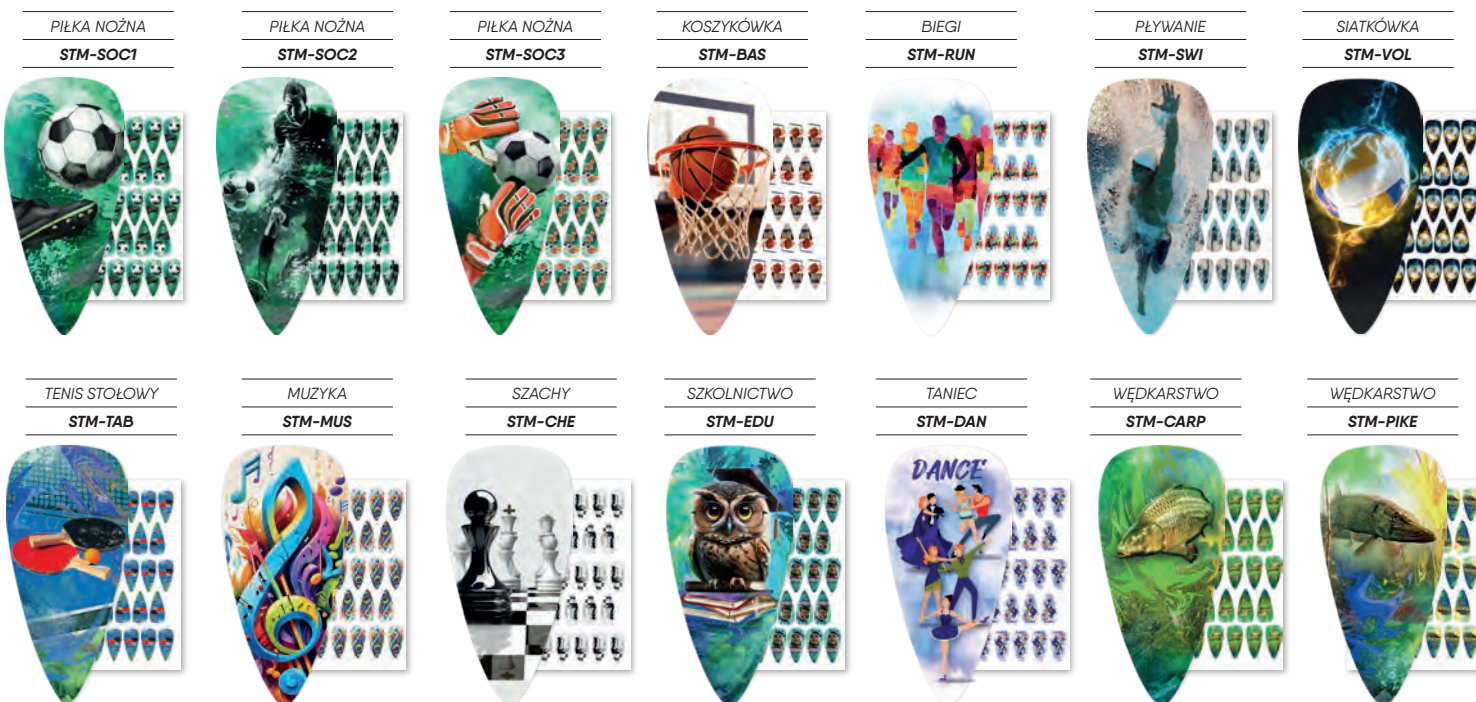

symbol	format arkusza	ilość naklejek (szt.)	rozmiar naklejki	cena (zł)
STM-.../A	A4	33	A-55x26mm	6,9
STM-.../B	A4	33	B-47x25,5mm	6,9

Sprzedaż naklejek wyłącznie w arkuszach A4 (33 szt. naklejek)