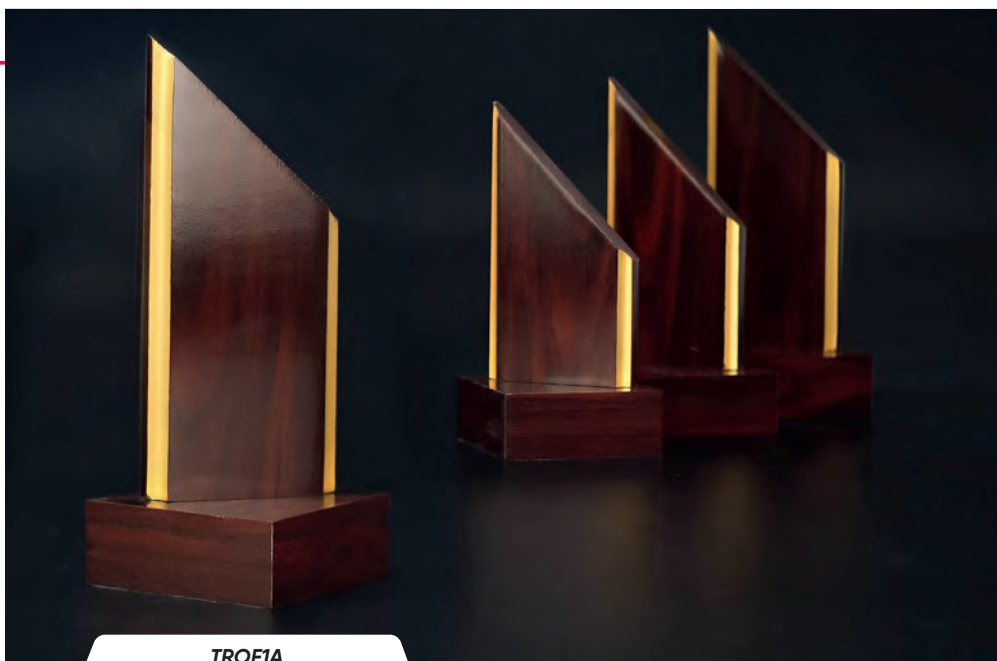

TROF1...

Symbol produktu	TROF1A	TROF1B	TROF1C
wysokość (cm)	23	20	18
cena (zł):			
bez usługi	63,3	60,0	57,2

MDF

TROF1A

ETUI H28.../BK

Symbol produktu	H283 /BK	H282 /BK	H281 /BK
Wymiary (cm)	31 x 39	21 x 30	25 x 25
cena (zł):			
etui z pianką	101,9	74,7	71,4

- wygodne mocowanie w piance
  - wcięcie dopasowane do wielu szkieł
- nowoczesny wygląd
- bezpieczeństwo