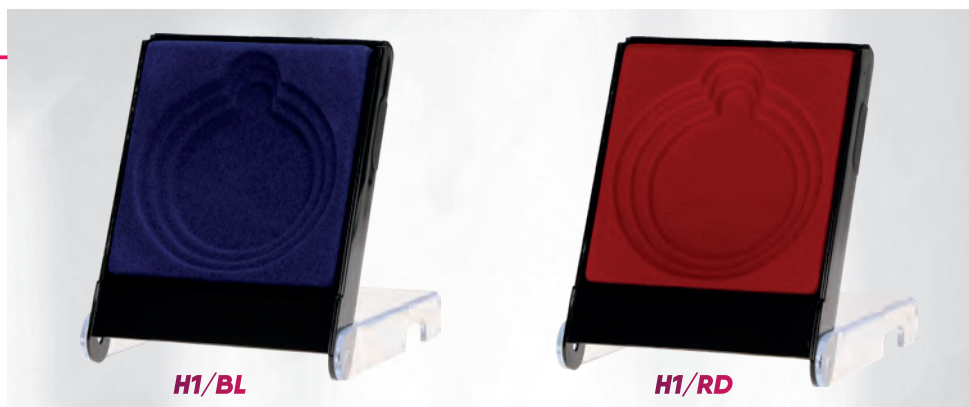

Etui na medale

Symbol produktu	H1/BL	H1/RD
wymiary (cm)	12 x 9 x 2	12 x 9 x 2
średnica medalu (cm)	5 / 6 / 7	5 / 6 / 7
kolor	niebieski	czerwony
cena (zł):	6,5	6,5