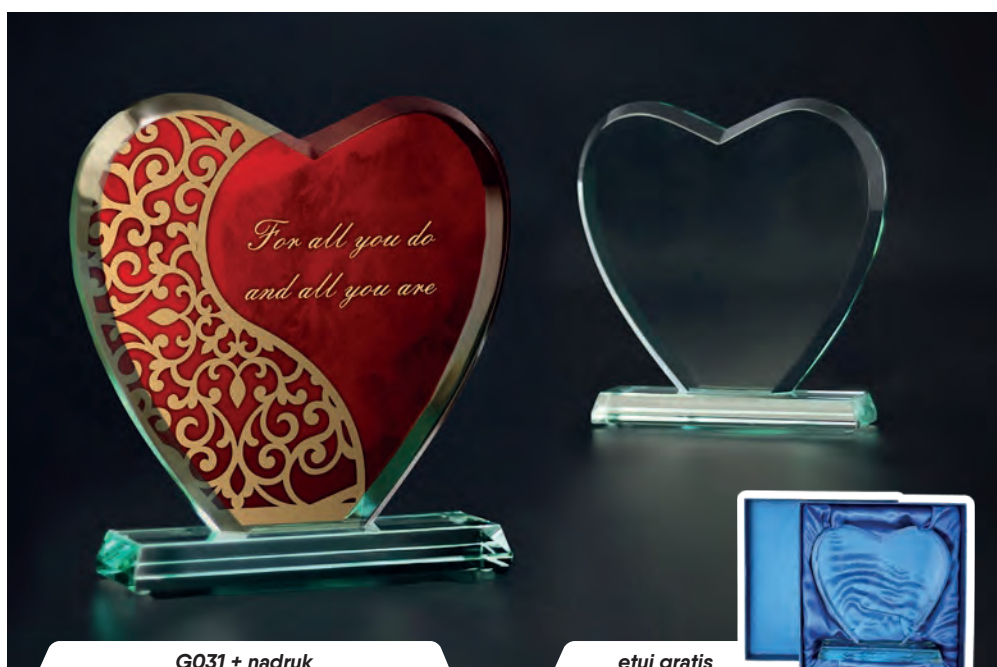

G020 + nadruk

etui gratis

G029

G029 + grawerowanie + farba

etui gratis

Symbol produktu	G029
wymiary (cm)	22,5x12
grubość (cm)	1,8
cena (zł):	
bez usługi	330,1
grawerowane	450,7
grawerowane z farbą	480,4
etui	w cenie

G031

G031 + nadruk

etui gratis

Symbol produktu	G031
wymiary (cm)	20,5x20
grubość (cm)	1,8
cena (zł):	
bez usługi	309,3
grawerowane	436,7
grawerowane z farbą	483,5
zadrukowane	460,7
zadrukowane + grawer + farba	649,5
etui	w cenie