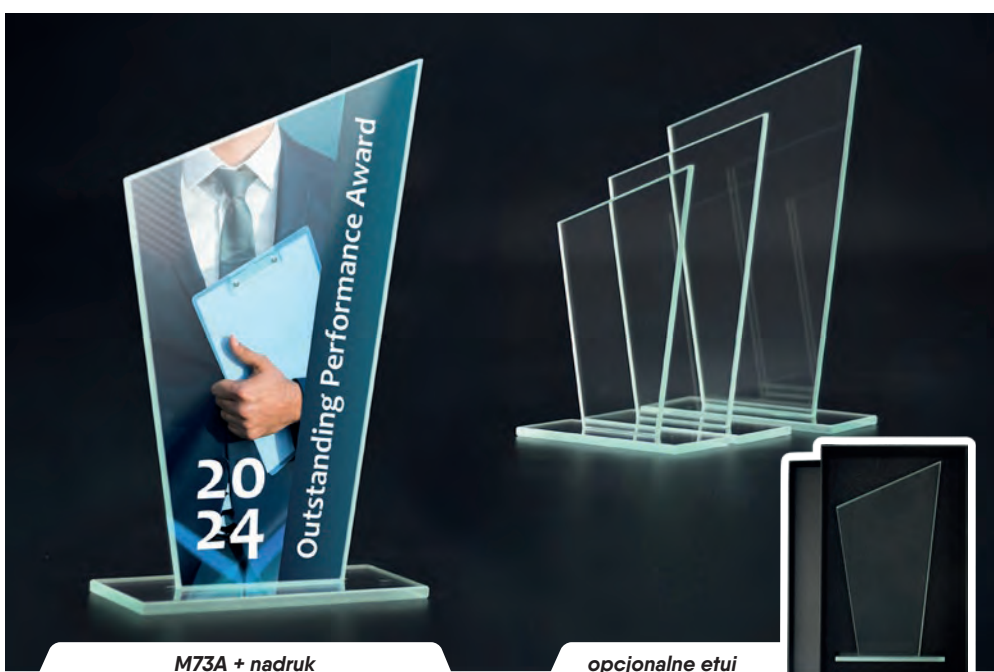

M72A + nadruk

opcjonalne etui

M73...

M73A + nadruk

opcjonalne etui

Symbol produktu	M73A	M73B	M73C
wymiary (cm)	25x15,5	21x13	17x10,5
grubość (cm)	0,6	0,6	0,6

cena (zł):

bez usługi	69,1	57,0	49,1
grawerowane	111,7	98,1	90,5
grawerowane z farbą	147,0	133,2	127,5
zadrukowane	123,3	109,7	102,8
zadrukowane + grawer + farba	184,9	171,9	170,9

etui	74,7 (H282/BK)	71,4 (H281/BK)	71,4 (H281/BK)