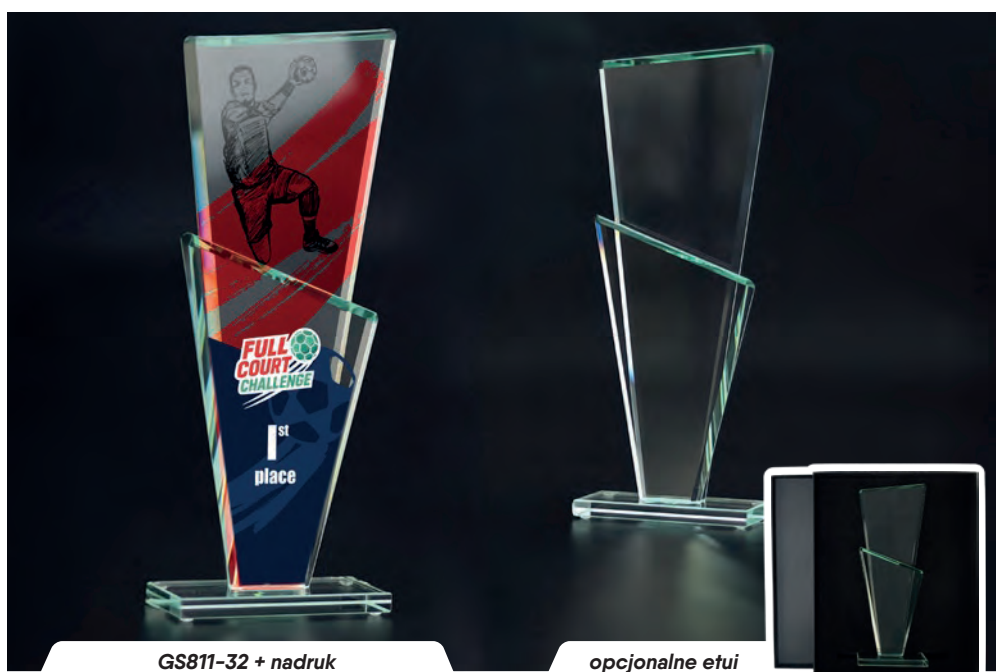

GS802-28 + nadruk

GS811-32

GS811-32 + nadruk

opcjonalne etui

Symbol produktu	GS811-32
wymiary (cm)	32,5x13
grubość (cm)	2 x 0,8
cena (zł):	
bez usługi	196,6
grawerowane	301,8
grawerowane z farbą	312,5
zadrukowane	355,7
zadrukowane + grawer + farba	486,8
etui	101,9 (H283/BK)