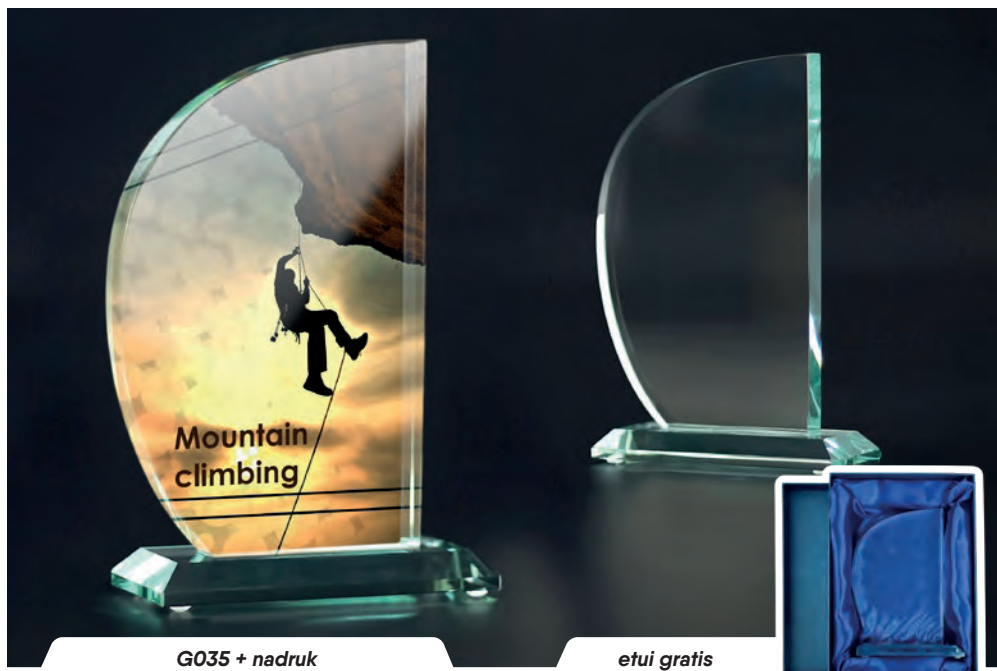

G035

G035 + nadruk

etui gratis

Symbol produktu	G035
wymiary (cm)	21x12
grubość (cm)	1,5
cena (zł):	
bez usługi	223,4
grawerowane	320,3
grawerowane z farbą	331,1
zadrukowane	357,8
zadrukowane + grawer + farba	537,7
etui	w cenie