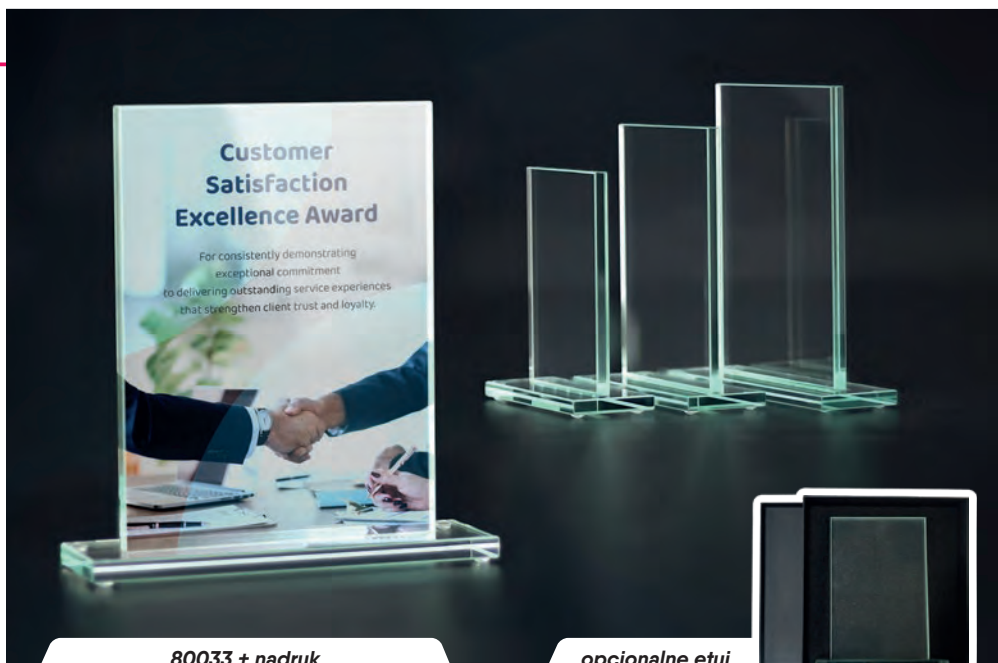

8003...

Symbol produktu	80033	80032	80031
wymiary (cm)	20x15	17,5x12	15x10
grubość (cm)	1	1	1

cena (zł):

bez usługi	75,1	57,4	44,3
grawerowane	161,0	134,8	118,4
grawerowane z farbą	205,3	168,2	147,4
zadrukowane	205,4	167,4	150,3
zadrukowane + grawer + farba	305,0	265,5	240,5
etui	71,4 (H281/BK)	71,4 (H281/BK)	71,4 (H281/BK)

80033 + nadruk

opcjonalne etui

8061...

Symbol produktu	80613	80612	80611
wymiary (cm)	19x18	17x16	15x14
grubość (cm)	1,2	1,2	1,2

cena (zł):

bez usługi	215,9	179,5	148,4
grawerowane	311,3	272,9	241,1
grawerowane z farbą	350,3	311,3	279,8
zadrukowane	356,7	318,8	284,2
zadrukowane + grawer + farba	489,1	450,6	418,6
etui	74,7 (H282/BK)	71,4 (H281/BK)	71,4 (H281/BK)