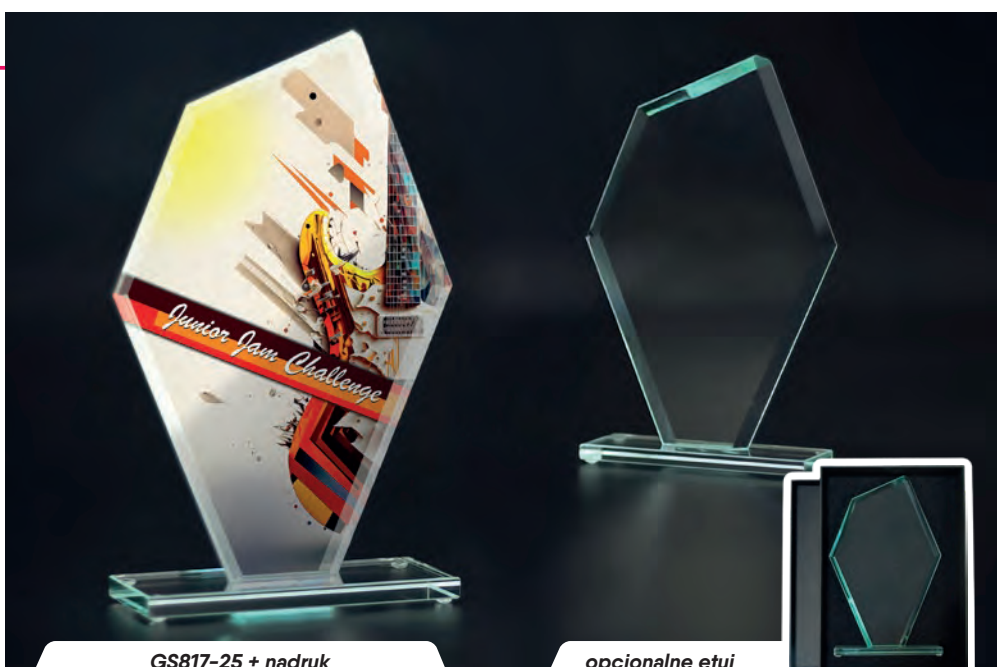

GS812-21 + nadruk

GS817-25 + nadruk

opcjonalne etui

M64...

Symbol produktu	M64A	M64B	M64C
wymiary (cm)	20x13,5	18,5x12,5	16,5x11,5
grubość (cm)	0,6	0,6	0,6
cena (zł):			
bez usługi	35,9	32,1	28,0
grawerowane	78,6	75,9	71,9
grawerowane z farbą	117,4	113,0	110,7
zadrukowane	86,9	83,6	81,4
zadrukowane + grawer + farba	181,4	181,1	178,7
etui	71,4 (H281/BK)	71,4 (H281/BK)	71,4 (H281/BK)